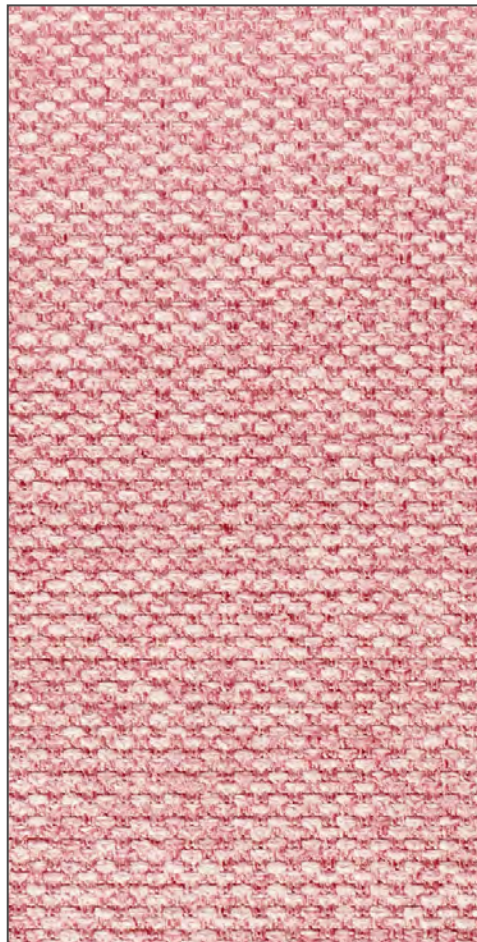

## USAGE

Composition : 94% Polyester, 6% Nylon

Width : 145 cm

Color shades slightly vary from dye-lot to dye-lot

**302-01**

**302-02**

**302-03**

**302-04**

**302-05**

**302-06**

**302-07**

**302-08**

**302-09**

**302-10**

**302-11**

**302-12**

**302-13**

**302-14**

**302-15**

**302-16**

**302-17**

**302-18**

**302-19**

**302-20**